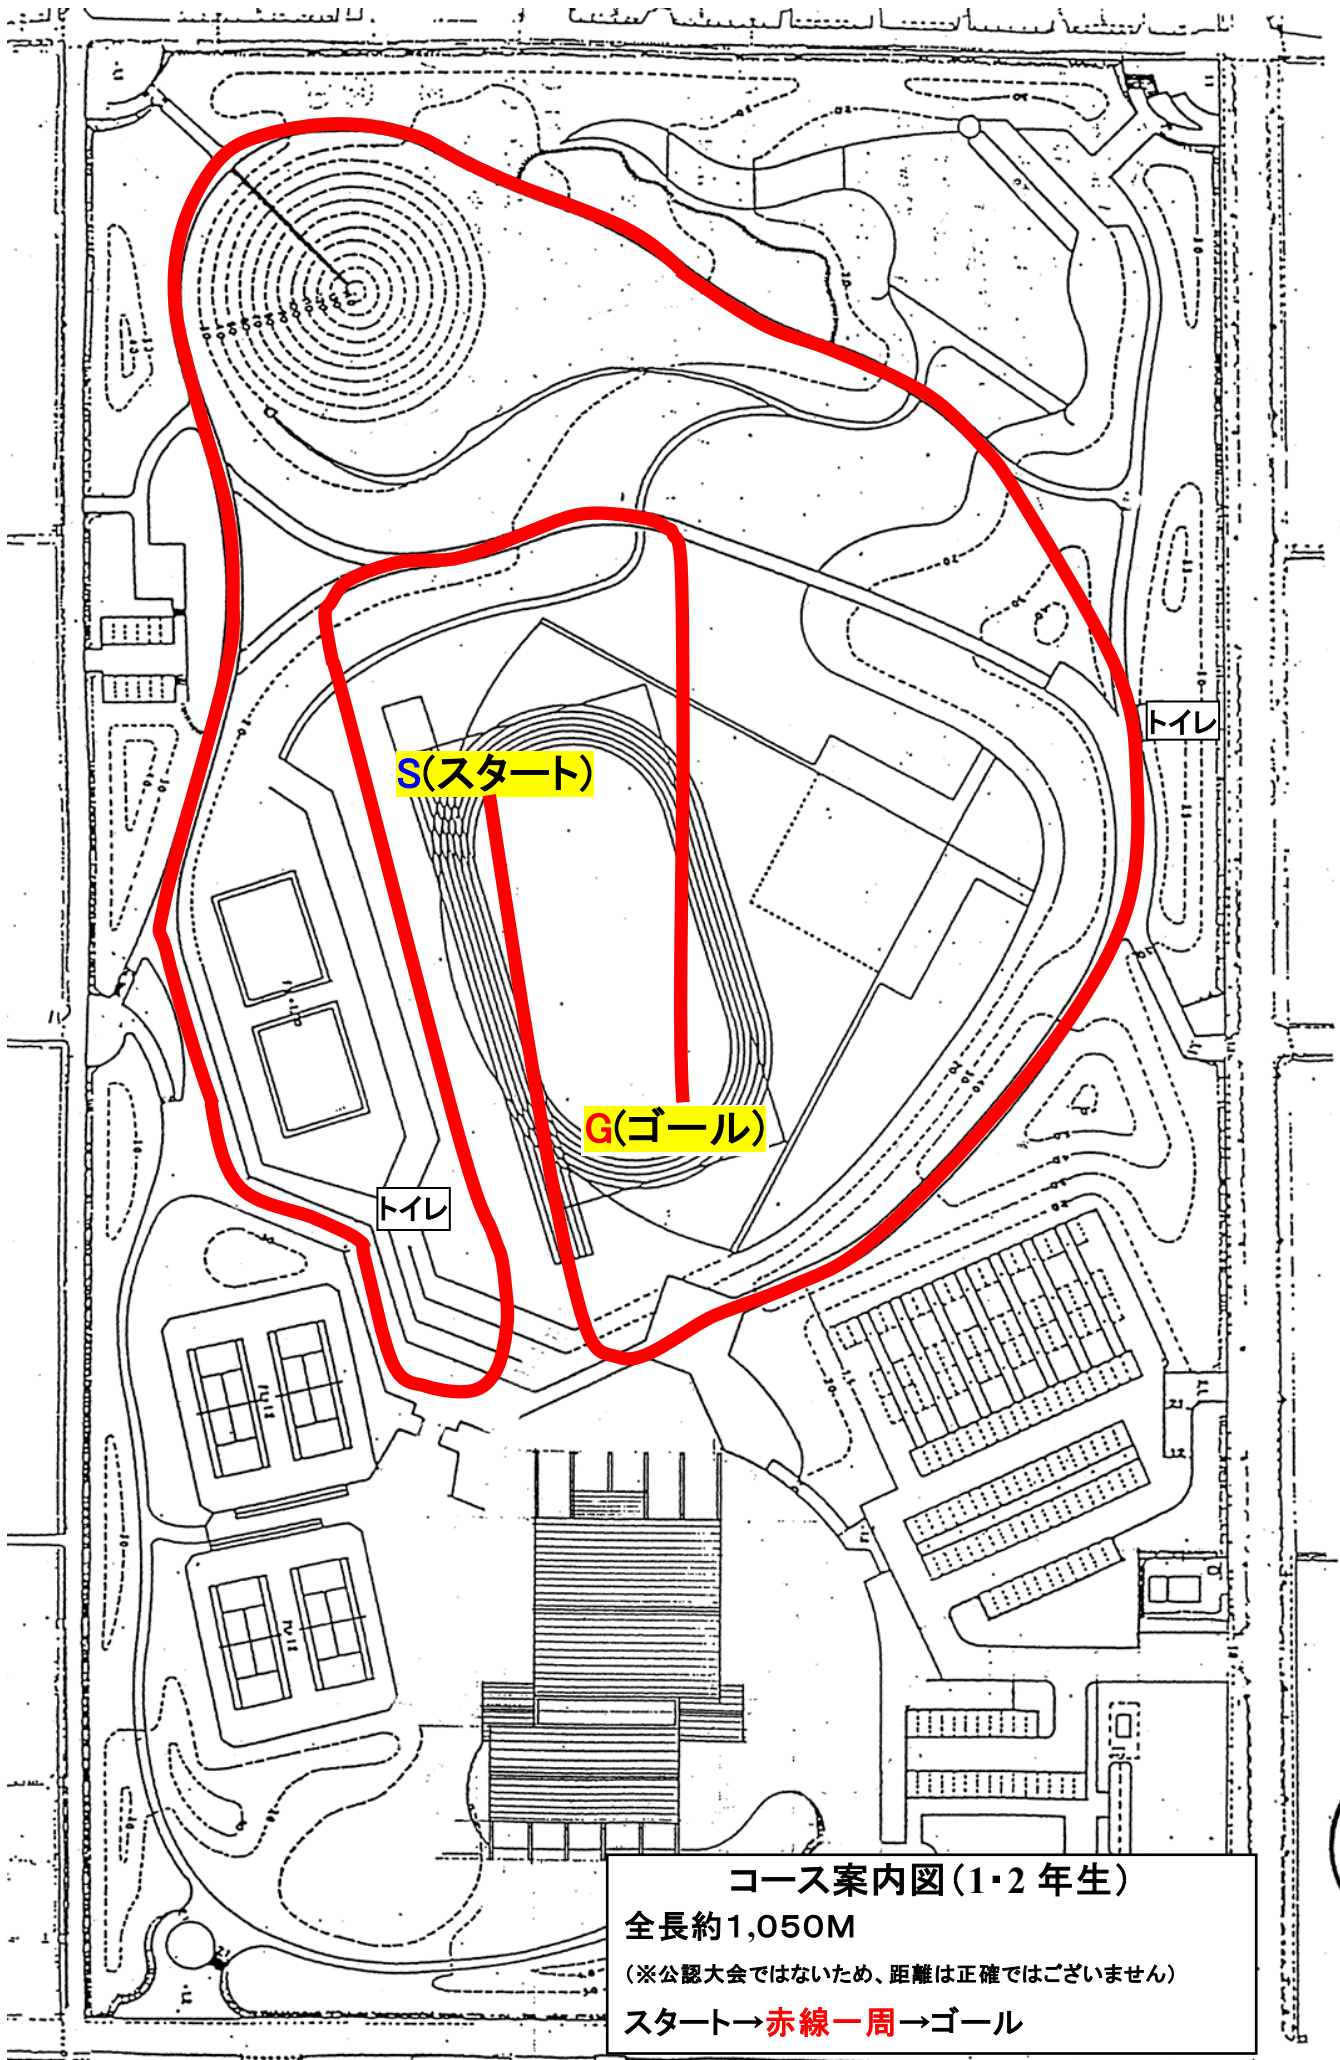

【1】 1、2年男子の部 1、2年女子の部

コース案内図(1・2年生)
全長約1,050M
(※公認大会ではないため、距離は正確ではございません)
スタート→赤線一周→ゴール